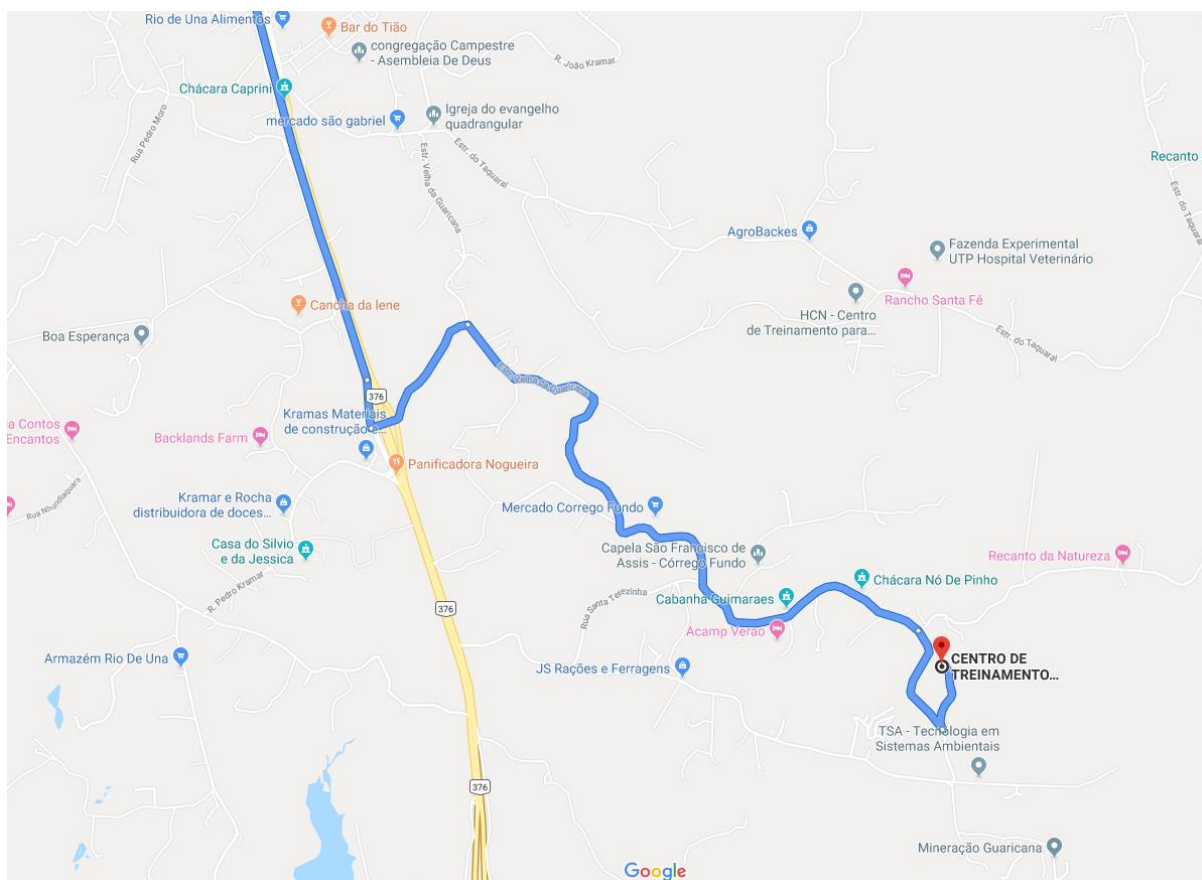

ANEXO I

Localização do Circuito “Braves Mud Race”: Centro de Treinamento Leandro Silva - Estrada Velha da Guaricana, 1875, Contenda, São José dos Pinhais.

Explicação:

1. Segue pela BR-376, sentido Joinville/SC;
2. Vira no último retorno antes do primeiro pedágio;
3. O retorno é um viaduto;
4. Ao contornar o viaduto, pega-se a primeira estrada de terra (Estrada Velha da Guaricana).
5. Seguir as placas “Braves” (conforme desenhado no mapa abaixo);
6. São cerca de 4 km de estrada de terra.

Fonte: <https://www.google.com.br/maps/>