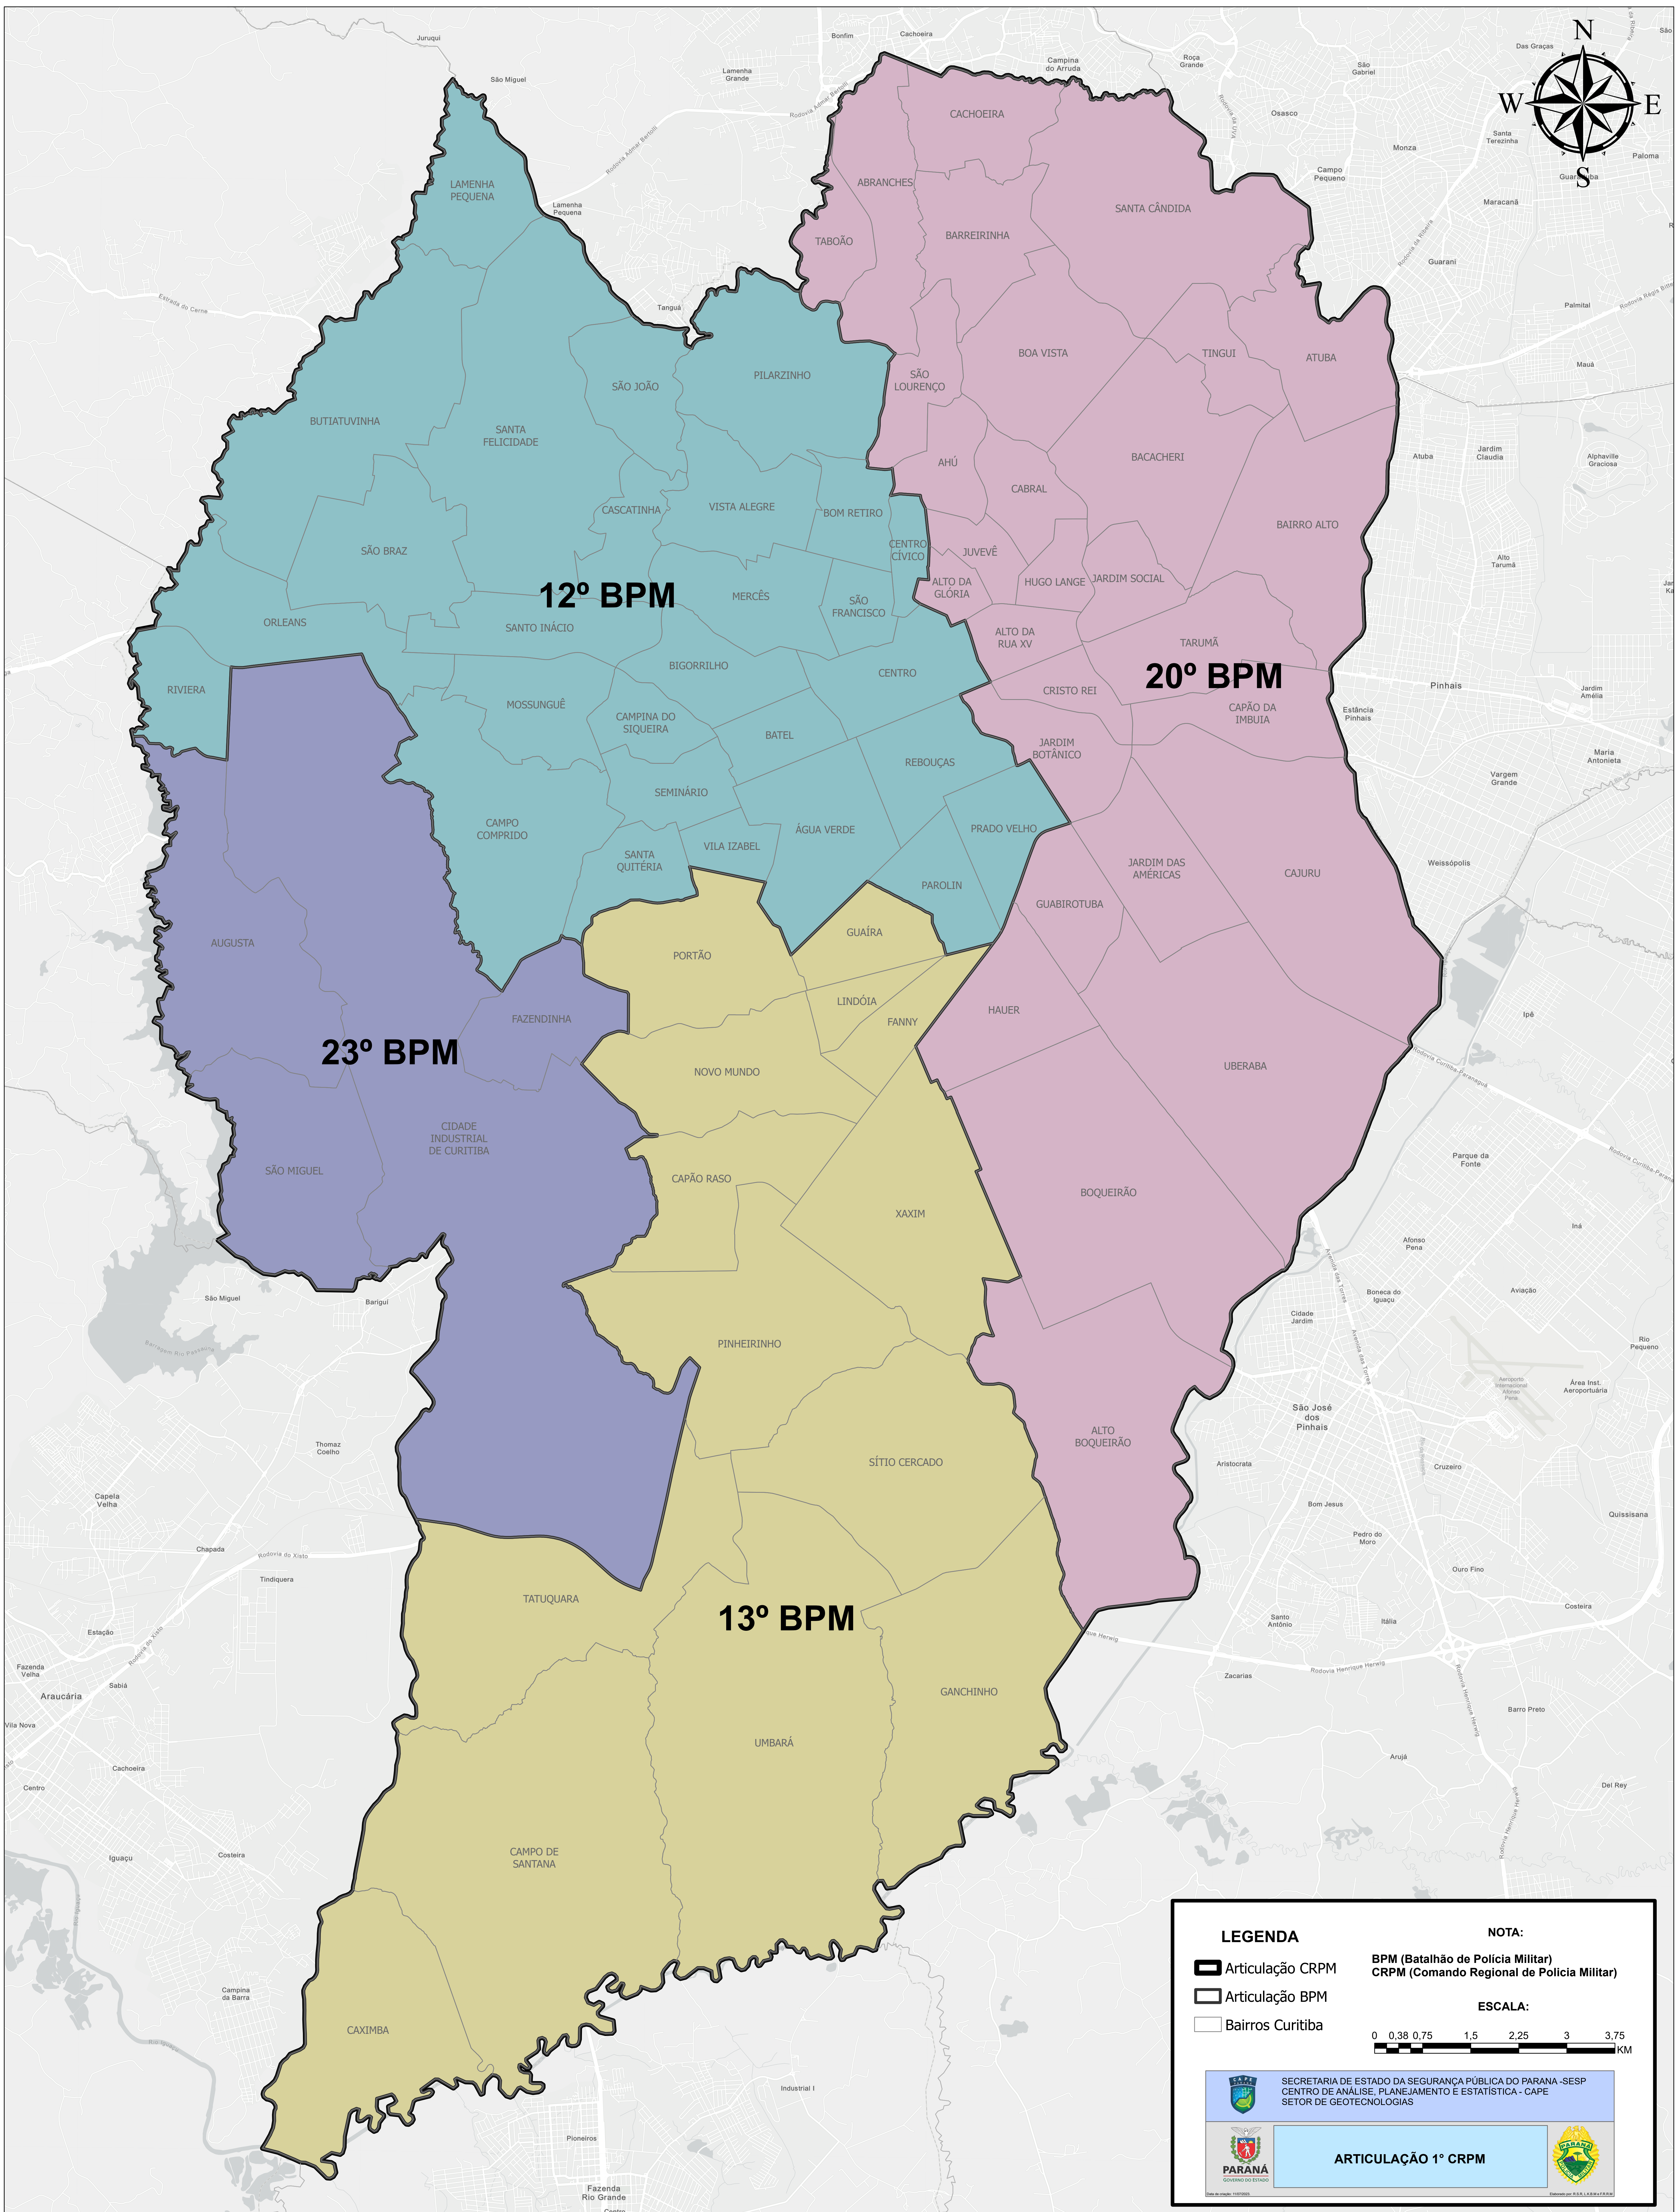

ARTICULAÇÃO DO 1º CRPM NO PARANÁ - 2023

LEGENDA

- Articulação CRPM
- Articulação BPM
- Bairros Curitiba

NOTA:

BPM (Batalhão de Polícia Militar)
CRPM (Comando Regional de Polícia Militar)

ESCALA:

0 0,38 0,75 1,5 2,25 3 3,75 KM

SECRETARIA DE ESTADO DA SEGURANÇA PÚBLICA DO PARANÁ - SESP
CENTRO DE ANÁLISE, PLANEJAMENTO E ESTATÍSTICA - CAPE
SETOR DE GEOTECNOLOGIAS

PARANÁ
GOVERNO DO ESTADO

ARTICULAÇÃO 1º CRPM